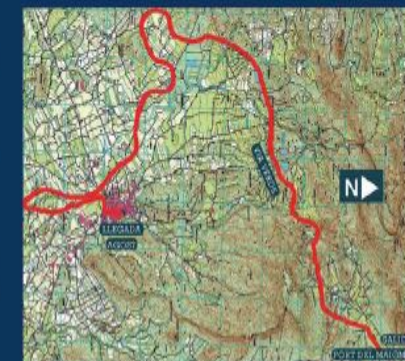

Colegio Público La Rambla. Avda de Alcoy s/n, 9 del 05 de 2015