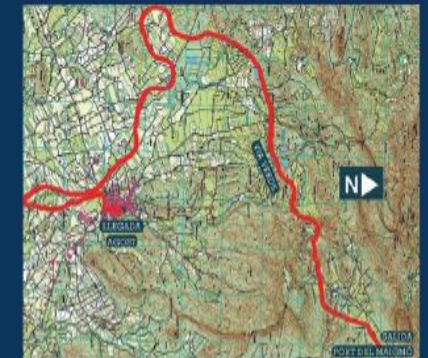

Colegio Público La Rambla. Avda de Alcoy s/n, 9 del 05 de 2015