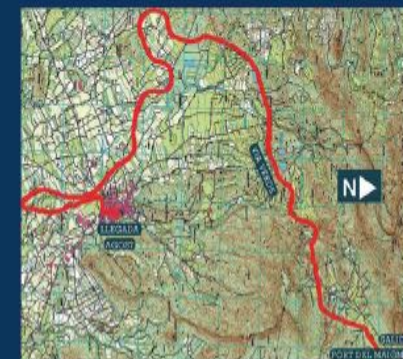

Colegio Público La Rambla. Avda de Alcoy s/n, 9 del 05 de 2015