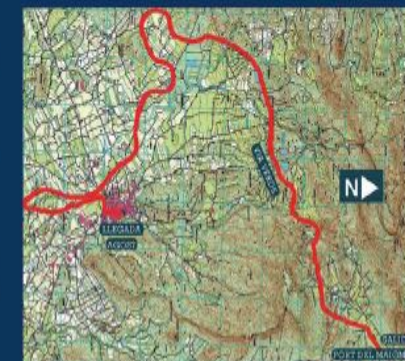

Distancia: 21,097

Ritmo: 00:05:21

DIPUTACIÓN
DE ALICANTE

"X Jornada Ambiental de la Vía Verde del Maigmo"

Carrera popular y marcha senderista por la Vía Verde del Maigmo

9 de mayo de 2015

DATOS DE INTERÉS

- La concentración se realiza al lado del colegio público La Rambla, desde el cual se realizará el traslado de los participantes en autobús hasta la línea de salida.
- Durante el recorrido se establecerán puntos de avituallamiento cada 5 km para los participantes de la carrera.
- La organización pondrá a disposición de los participantes inscritos servicio de ducha.

CARACTERÍSTICAS TÉCNICAS

- Salida inicio Vía Verde Puerto de Maigmo (Tibi)
- Llegada a Agost (Colegio Público La Rambla. Avda Alcoy s/n)
- Recorrido 21 km y 95 m
- Dificultad baja

PARTICIPANTES

- Podrán participar todas las personas mayores de edad.

<http://www.15cumbres.com/viaverde>

HORARIO

SENDERISTAS (modalidad no competitiva)	
8.00 a 8.30	Concentración en el Colegio Público la Rambla.
8.30	Traslado en autobús a la línea de salida.
9.00	Salida
13.00	Cierre control meta

CORREDORES

8.00 a 9.30	Concentración en el Colegio Público la Rambla.
9.30	Traslado en autobús a la línea de salida.
10.00	Salida
12.00	Entrega de trofeos
13.00	Cierre control meta

Colegio Público La Rambla. Avda de Alcoy s/n, 9 del 05 de 2015