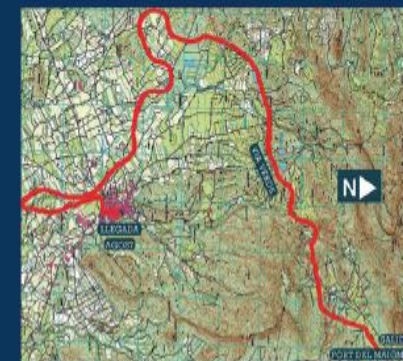

Colegio Público La Rambla. Avda de Alcoy s/n, 9 del 05 de 2015