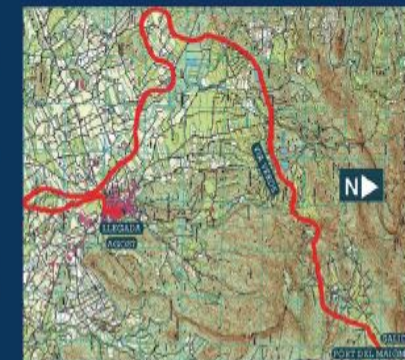

Colegio Público La Rambla. Avda de Alcoy s/n, 9 del 05 de 2015