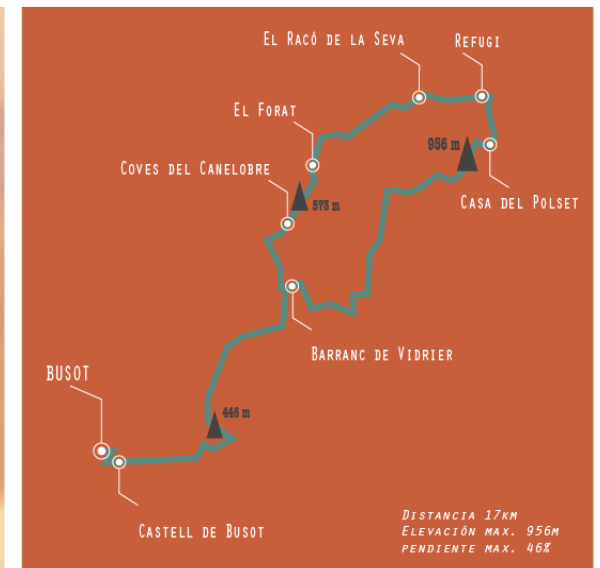

I TRAIL CABEÇÓ D'OR

KULT

Plaza Ayuntamiento, 30 del 11 de 2014