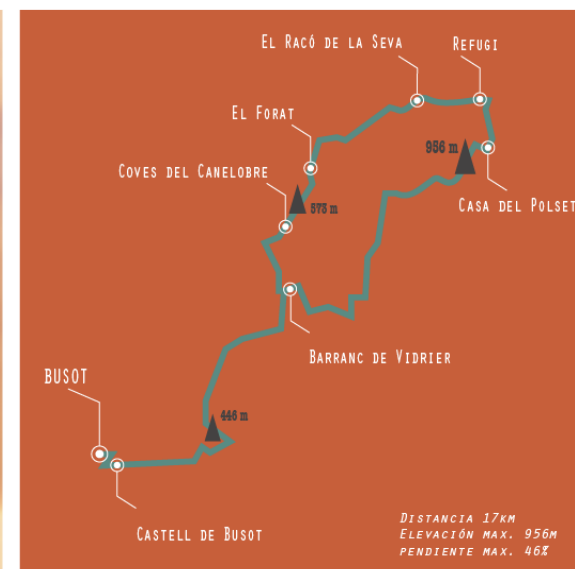

I Trail Totum Sport ?Cabeçó d'Or? Busot

BLAU MACHADO, GISELE
ha concluido la prueba
Corredores Modalidad Competitiva

Tiempo: 02:27:56

Posición general: 234

Categoría: Veterano Femenino

Posición categoría: 3

Distancia: 17

Ritmo: 00:08:42

I TRAIL CABEÇÓ D'OR

KULT

Plaza Ayuntamiento, 30 del 11 de 2014