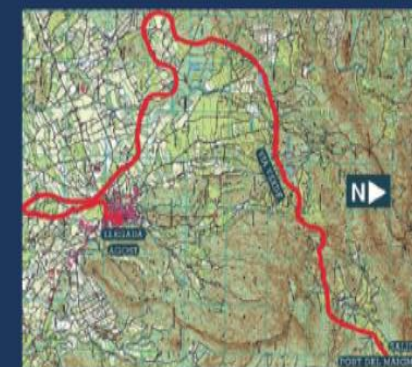

Ritmo: 00:05:20

DIPUTACIÓN
DE ALICANTE

"IX Jornada Ambiental de la Vía Verde del Maigmó"

Carrera popular y marcha senderista por la Vía Verde del Maigmó

4 de mayo de 2014

DATOS DE INTERÉS

- La concentración se realiza al lado del colegio público La Rambla, desde el cual se realizará el traslado de los participantes en autobús hasta la línea de salida.
- Durante el recorrido se establecerán puntos de avituallamiento cada 5 km para los participantes de la carrera.
- La organización pondrá a disposición de los participantes inscritos servicio de ducha.

CARACTERÍSTICAS TÉCNICAS

- Salida inicio Vía Verde Puerto de Maigmó (Tibi)
- Llegada a Agost (Colegio Público La Rambla. Avda Alcoy s/n)
- Recorrido 21 km y 95 m
- Dificultad baja

PARTICIPANTES

- Podrán participar todas las personas mayores de edad.

<http://www.15cumbres.com/viaverde>

HORARIO

SENDERISTAS (modalidad no competitiva)

- | | |
|-------------|--|
| 8.00 a 8.30 | Concentración en el Colegio Público La Rambla. |
| 8.30 | Traslado en autobús a la línea de salida. |
| 9.00 | Salida |
| 13.00 | Cierre control meta |

CORREDORES

- | | |
|-------------|--|
| 8.00 a 9.30 | Concentración en el Colegio Público La Rambla. |
| 9.30 | Traslado en autobús a la línea de salida. |
| 10.00 | Salida |
| 12.00 | Entrega de trofeos |
| 13.00 | Cierre control meta |