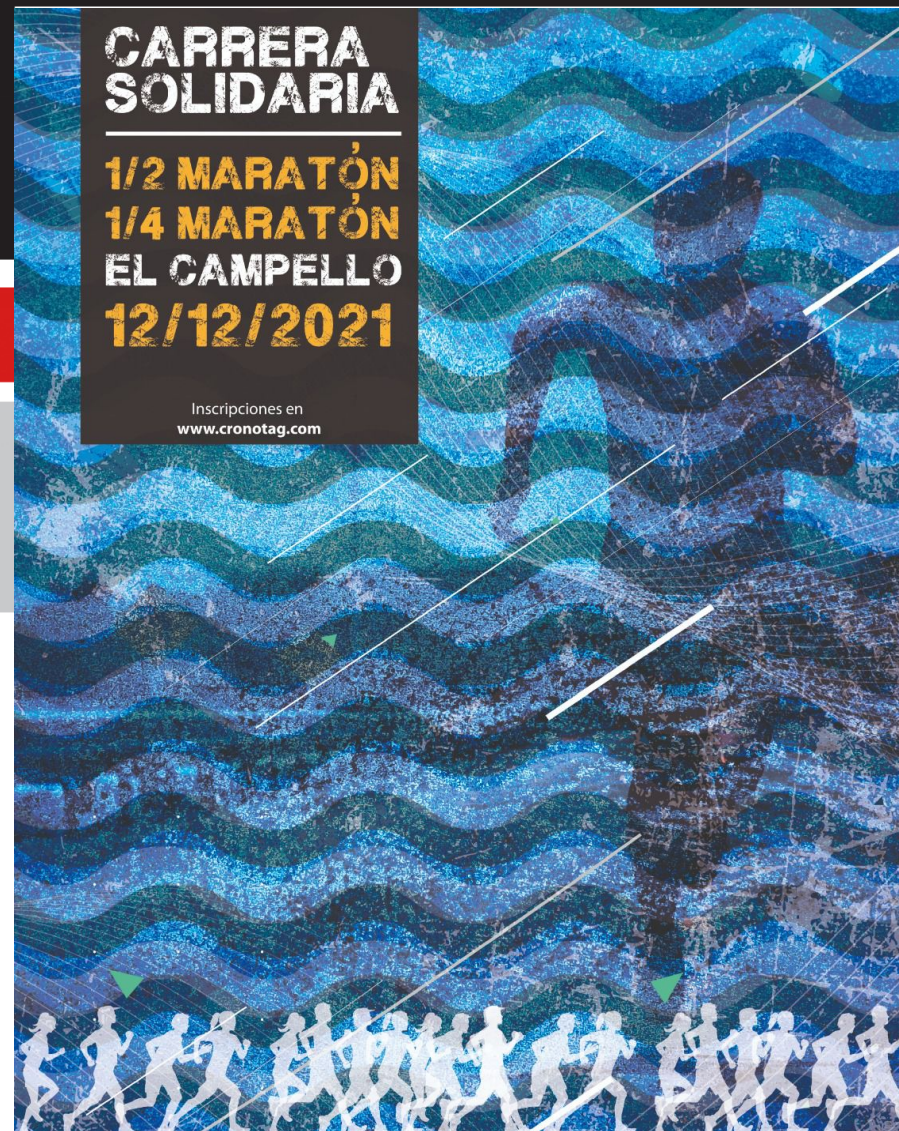

VII Media Maratón y 1/4 Maratón de el Campello

SALA PENALVA, CARMEN

ha concluido la prueba

1/4 Maratón

Tiempo: 01:03:56

Posición general: 156

Categoría: SENIOR FEMENINO

Posición categoría: 11

Distancia: 10,5 km

Ritmo: 00:06:23

Club Náutico de El Campello, 12 del 12 de 2021