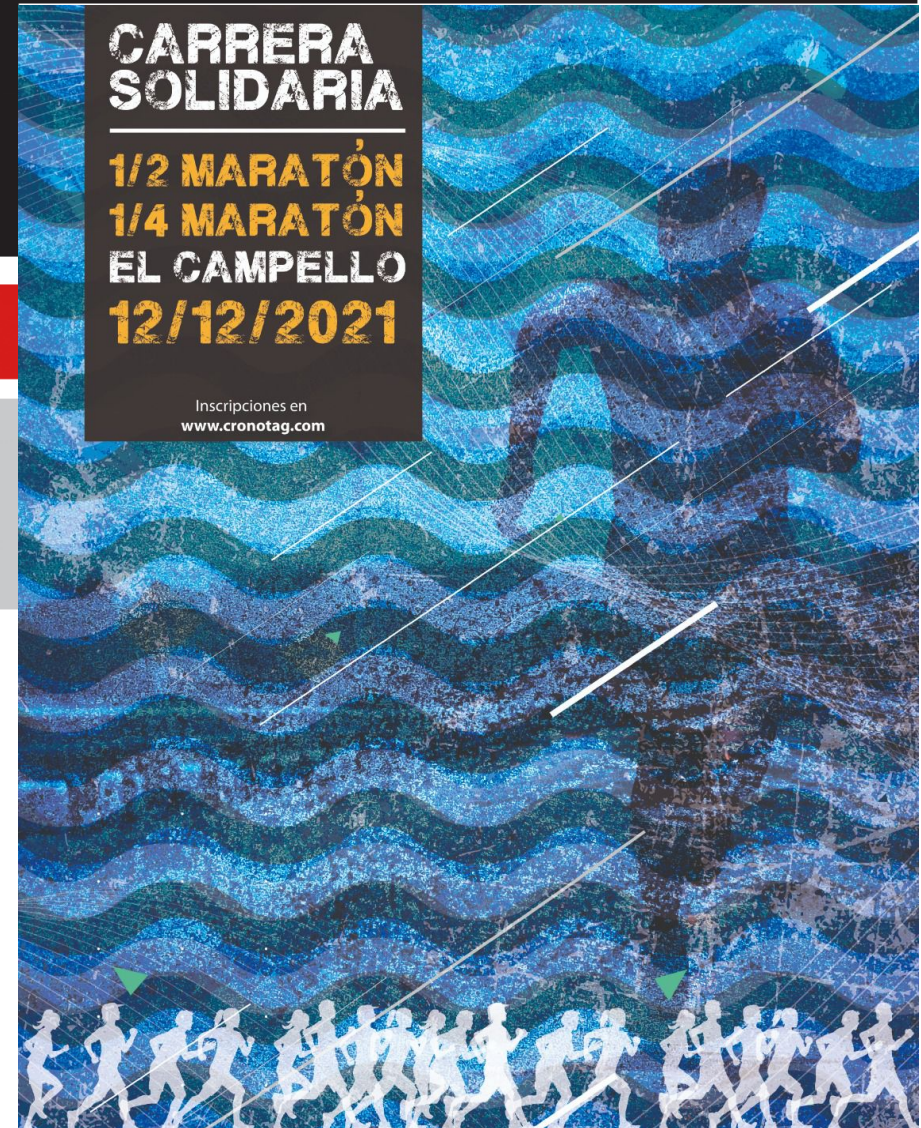

VII Media Maratón y 1/4 Maratón de el Campello

SÁNCHEZ GARCIA, LOLI
ha concluido la prueba
1/4 Maratón

Tiempo: 01:04:26

Posición general: 159

Categoría: VETERANO C FEMENINO

Posición categoría: 2

Distancia: 10,5 km

Ritmo: 00:06:26

Club Náutico de El Campello, 12 del 12 de 2021